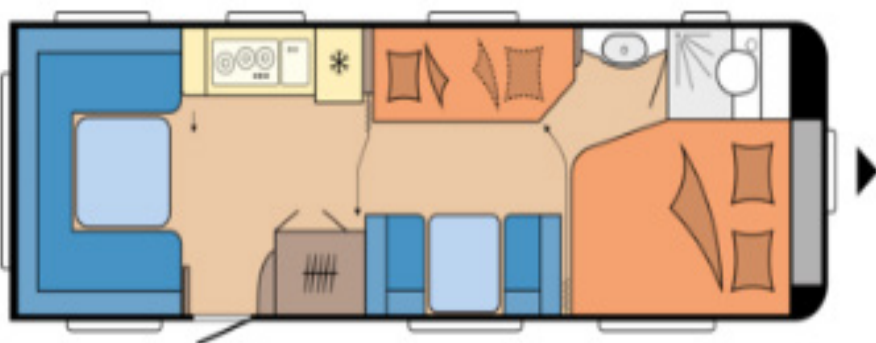

Víkurhvarf 6 - 203 Kópavogur - Sími 5577720 - www.vikurverk.is

Ekki er tekin ábyrgð á innsláttarvillum. Verð geta breyst án fyrirvara.

* 3 ára ábyrgð gegn því að hjólhýsið fari í Ábyrgðarskoðun á Verkstæði Víkurverks innan tveggja ára frá skráningu.

** 12 ára lekaábyrgð gegn því hjólhýsið fari í sérstaka rakamælingu á Verkstæði Víkurverks árlega meðan á ábyrgð stendur.