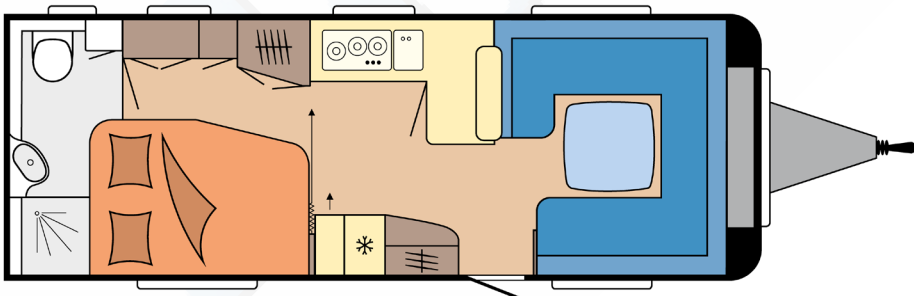

Víkurhvarf 6 - 203 Kópavogur - Sími 5577720 - www.vikurverk.is

Ekki er tekin ábyrgð á innsláttarvillum. Verð geta breyst án fyrirvara.

* 3 ára ábyrgð gegn því að hjólhýsið fari í Ábyrgðarskoðun á Verkstæði Víkurverks innan tveggja ára frá skráningu.

** 12 ára lekaábyrgð gegn því hjólhýsið fari í sérstaka rakamælingu á Verkstæði Víkurverks árlega meðan á ábyrgð stendur.