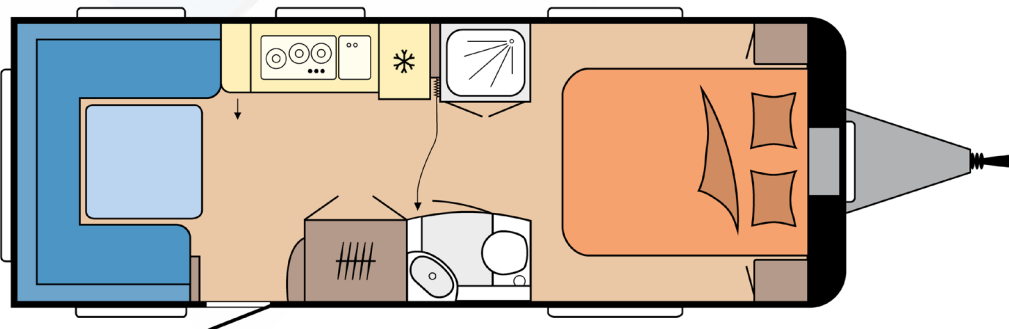

Víkurhvarf 6 - 203 Kópavogur - Sími 557 7720 - www.vikurverk.is

Ekki er tekin ábyrgð á innsláttarvillum. Verð geta breyst án fyrirvara.

* 3 ára ábyrgð gegn því að hjólhýsið fari í Ábyrgðarskoðun á Verkstæði Víkurverks innan tveggja ára frá skráningu.

** 12 ára lekaábyrgð gegn því hjólhýsið fari í sérstaka rakamælingu á Verkstæði Víkurverks árlega meðan á ábyrgð stendur.