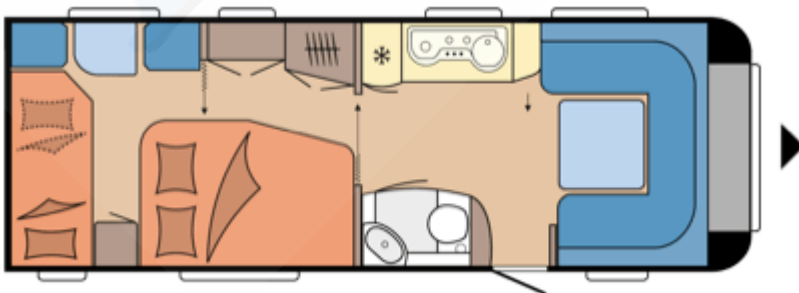

Víkurhvarf 6 - 203 Kópavogur - Sími 557 7720 - www.vikurverk.is

Ekki er tekin ábyrgð á innsláttarvillum. Verð geta breyst án fyrirvara.

* 3 ára ábyrgð gegn því að hjólhýsið fari í Ábyrgðarskoðun á Verkstæði Víkurverks innan tveggja ára frá skráningu.

** 12 ára lekaábyrgð gegn því hjólhýsið fari í sérstaka rakamælingu á Verkstæði Víkurverks árlega meðan á ábyrgð stendur.