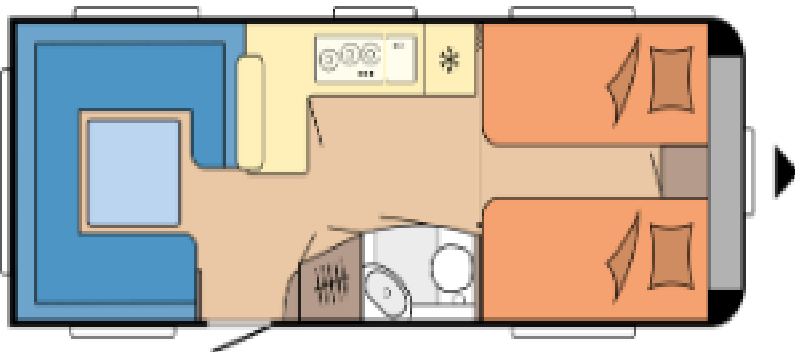

Víkurvarf 6 - 203 Kópavogur - Sími 5577720 - www.vikurverk.is

Ekki er tekin ábyrgð á innsláttarvillum. Verð geta breyst án fyrirvara.

* 3 ára ábyrgð gegn því að hjólhýsið fari í Ábyrgðarskoðun á Verkstæði Víkurverks innan tveggja ára frá skráningu.

** 12 ára lekaábyrgð gegn því hjólhýsið fari í sérstaka rakamælingu á Verkstæði Víkurverks árlega meðan á ábyrgð stendur.