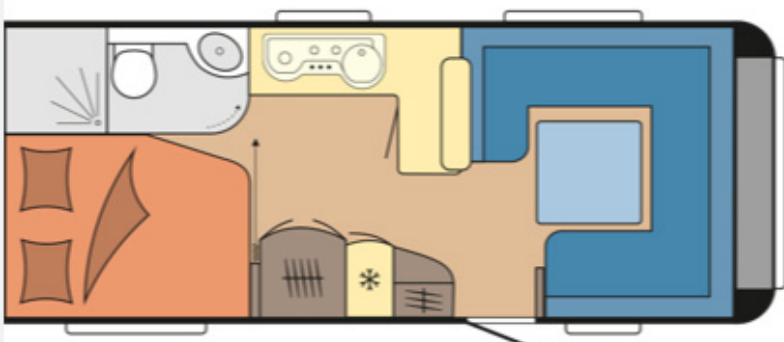

Víkurhvarf 6 - 203 Kópavogur - Sími 5577720 - www.vikurverk.is

Ekki er tekin ábyrgð á innsláttarvillum. Verð geta breyst án fyrirvara.

* 3 ára ábyrgð gegn því að hjólhýsið fari í Ábyrgðarskoðun á Verkstæði Víkurverks innan tveggja ára frá skráningu.

** 12 ára lekaábyrgð gegn því hjólhýsið fari í sérstaka rakamælingu á Verkstæði Víkurverks árlega meðan á ábyrgð stendur.