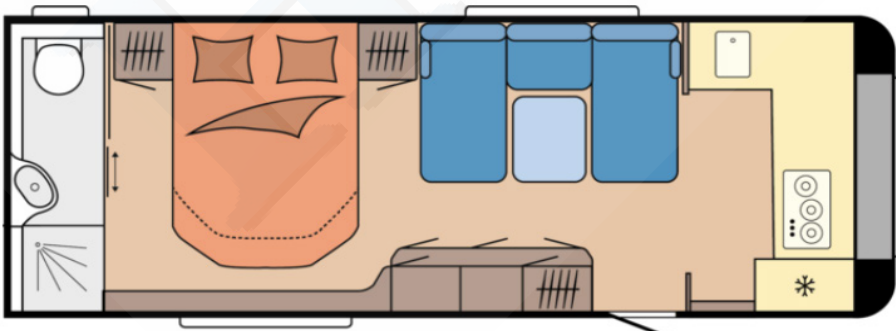

Víkurvarf 6 - 203 Kópavogur - Sími 5577720 - www.vikurverk.is

Ekki er tekin ábyrgð á innsláttarvillum. Verð geta breyst án fyrirvara.

* 3 ára ábyrgð gegn því að hjólhýsið fari í Ábyrgðarskoðun á Verkstæði Víkurverks innan tveggja ára frá skráningu.

** 12 ára lekaábyrgð gegn því hjólhýsið fari í sérstaka rakamælingu á Verkstæði Víkurverks árlega meðan á ábyrgð stendur.