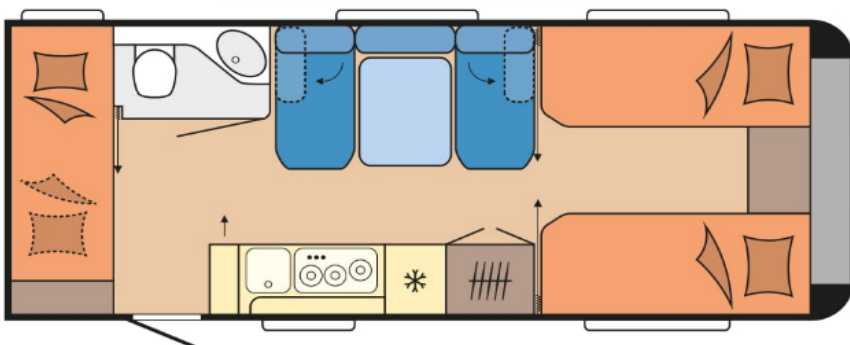

Víkurhvarf 6 - 203 Kópavogur - Sími 5577720 - www.vikurverk.is

Ekki er tekin ábyrgð á innsláttarvillum. Verð geta breyst án fyrirvara.

* 3 ára ábyrgð gegn því að hjólhýsið fari í Ábyrgðarskoðun á Verkstæði Víkurverks innan tveggja ára frá skráningu.

** 12 ára lekaábyrgð gegn því hjólhýsið fari í sérstaka rakamælingu á Verkstæði Víkurverks árlega meðan á ábyrgð stendur.