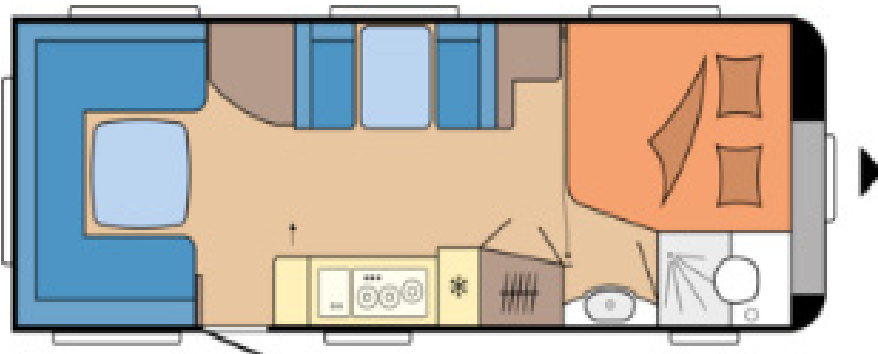

Aukahlutir:

- Hleðslustöð
- Rafgeymir AGM
- Rafgeymabox
- Aflestur rafgeymis
- Stjórnborð
- Gólfhiti
- Sturta
- Combi 6E miðstöð og vatnshitari

Heildarverð kr 7.795.000 stgr

Með aukahlutum.

Heildarverð kr 8.195.000 stgr

Með Alde hitakerfi og Alde gólfhita.

Vikurhvarf 6 - 203 Kópavogur - Sími 5577720 - www.vikurverk.is

Ekki er tekin ábyrgð á innsláttarvillum. Verð geta breyst án fyrirvara.

* 3 ára ábyrgð gegn því að hjólhýsið fari í Ábyrgðarskoðun á Verkstæði Víkurverks innan tveggja ára frá skráningu.

** 12 ára lekaábyrgð gegn því hjólhýsið fari í sérstaka rakamælingu á Verkstæði Víkurverks árlega meðan á ábyrgð stendur.