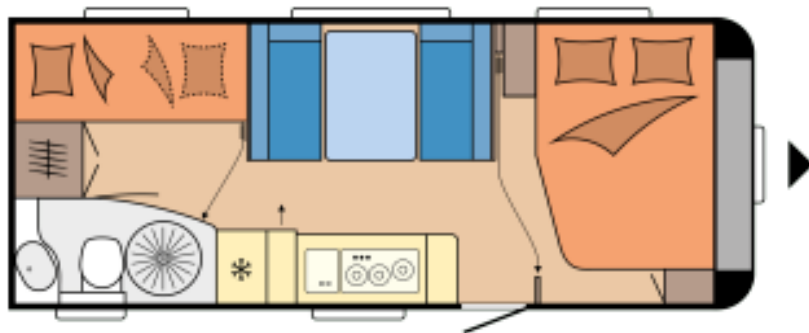

Vikurhvarf 6 - 203 Kópavogur - Sími 5577720 - www.vikurverk.is

Ekki er tekin ábyrgð á innsláttarvillum. Verð geta breyst án fyrirvara.

* 3 ára ábyrgð gegn því að hjólhýsið fari í Ábyrgðarskoðun á Verkstæði Víkurverks innan tveggja ára frá skráningu.

** 12 ára lekaábyrgð gegn því hjólhýsið fari í sérstaka rakamælingu á Verkstæði Víkurverks árlega meðan á ábyrgð stendur.