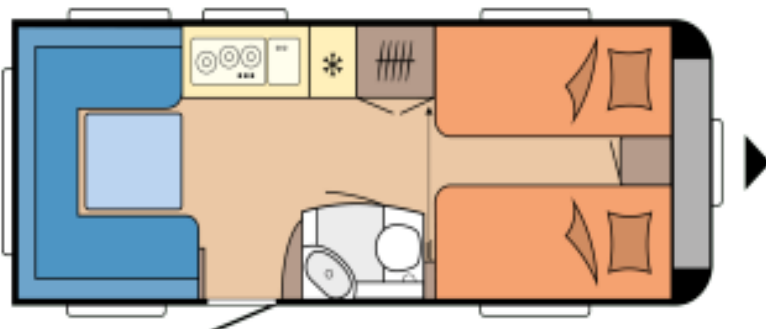

Víkurhvarf 6 - 203 Kópavogur - Sími 5577720 - www.vikurverk.is

Ekki er tekin ábyrgð á innsláttarvillum. Verð geta breyst án fyrirvara.

* 3 ára ábyrgð gegn því að hjólhýsið fari í Ábyrgðarskoðun á Verkstæði Víkurverks innan tveggja ára frá skráningu.

** 12 ára lekaábyrgð gegn því hjólhýsið fari í sérstaka rakamælingu á Verkstæði Víkurverks árlega meðan á ábyrgð stendur.