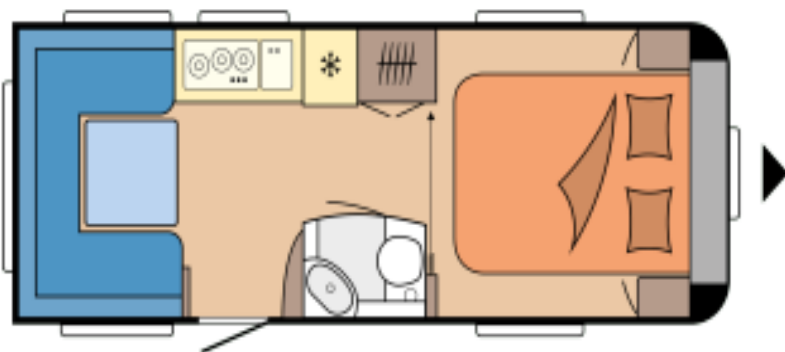

Víkurhvarf 6 - 203 Kópavogur - Sími 5577720 - www.vikurverk.is

Ekki er tekin ábyrgð á innsláttarvillum. Verð geta breyst án fyrirvara.

* 3 ára ábyrgð gegn því að hjólhýsið fari í Ábyrgðarskoðun á Verkstæði Víkurverks innan tveggja ára frá skráningu.

** 12 ára lekaábyrgð gegn því hjólhýsið fari í sérstaka rakamælingu á Verkstæði Víkurverks árlega meðan á ábyrgð stendur.