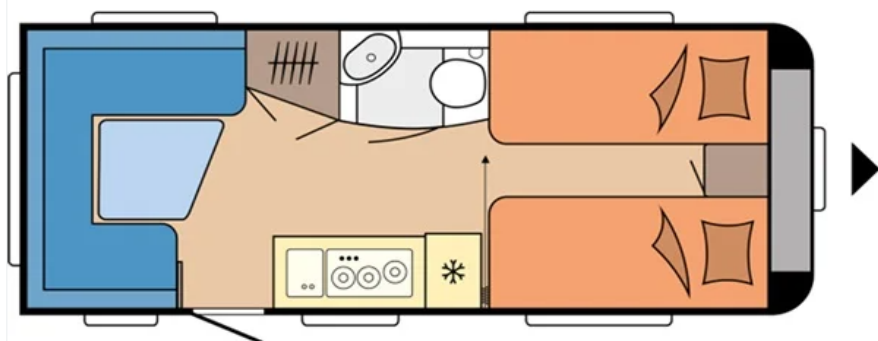

Víkurhvarf 6 - 203 Kópavogur - Sími 5577720 - www.vikurverk.is

Ekki er tekin ábyrgð á innsláttarvillum. Verð geta breyst án fyrirvara.

* 3 ára ábyrgð gegn því að hjólhýsið fari í Ábyrgðarskoðun á Verkstæði Víkurverks innan tveggja ára frá skráningu.

** 12 ára lekaábyrgð gegn því hjólhýsið fari í sérstaka rakamælingu á Verkstæði Víkurverks árlega meðan á ábyrgð stendur.