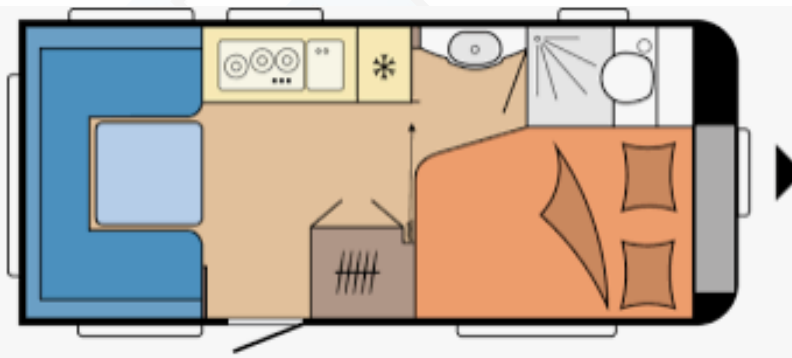

Víkurhvarf 6 - 203 Kópavogur - Sími 5577720 - www.vikurverk.is

Ekki er tekin ábyrgð á innsláttarvillum. Verð geta breyst án fyrirvara.

* 3 ára ábyrgð gegn því að hjólhýsið fari í Ábyrgðarskoðun á Verkstæði Víkurverks innan tveggja ára frá skráningu.

** 12 ára lekaábyrgð gegn því hjólhýsið fari í sérstaka rakamælingu á Verkstæði Víkurverks árlega meðan á ábyrgð stendur.