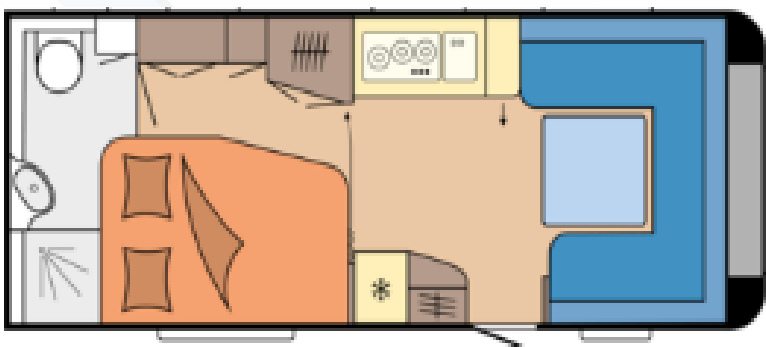

Víkurvarf 6 - 203 Kópavogur - Sími 5577720 - www.vikurverk.is

Ekki er tekin ábyrgð á innsláttarvillum. Verð geta breyst án fyrirvara.

* 3 ára ábyrgð gegn því að hjólhýsið fari í Ábyrgðarskoðun á Verkstæði Víkurverks innan tveggja ára frá skráningu.

** 12 ára lekaábyrgð gegn því hjólhýsið fari í sérstaka rakamælingu á Verkstæði Víkurverks árlega meðan á ábyrgð stendur.