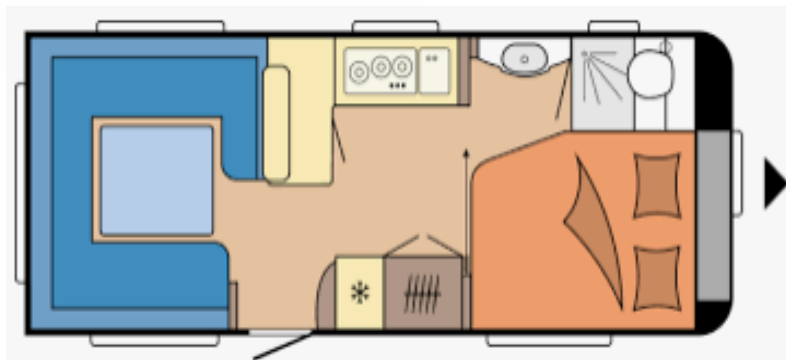

• Heildarlengd mwd beisli	752 cm	Eldhús
• Lengd húss	634 cm	• Gaseldavél með 3 hellum
• Breidd	250 cm	• Ísskápur 150 L með frystihólfi
• Hæð	264 cm	
• Lofthæð	195 cm	Baðherbergi
• Eigin þyngd	1531 kg	• Thetford C500 klósett
• Heildar leyfileg þyngd	1600 kg	• Gluggi
Skipulag		Rafmagn, vatn og hiti
• Fjöldi sæta	7	• 13 póla bíltengi (millistykki í 7 póla)
• Fjöldi svefnpláss	4	• 230 V og 12 V
• Stærð rúms / springdýna	157/128x195 cm	• Spennubreytir
• Aukarúm	205/165x223 cm	• Hiti Truma S-5004 miðstöð
		• Truma Therme vatnshitari 230 V
Undirvagn, grind og hús		
• Grindargerð	KNOTT	Almennt
• Einangrun í veggjum	31 mm	• Hlíf á dráttarbeisli
• Einangrun í þaki	31 mm	• Topplúga
• Einangrun í gólfi	39 mm	• Álagsbremsur með bakkvörn
• Dekkjastærð		
		• Mælt með fortjaldi ekki stærra en 440