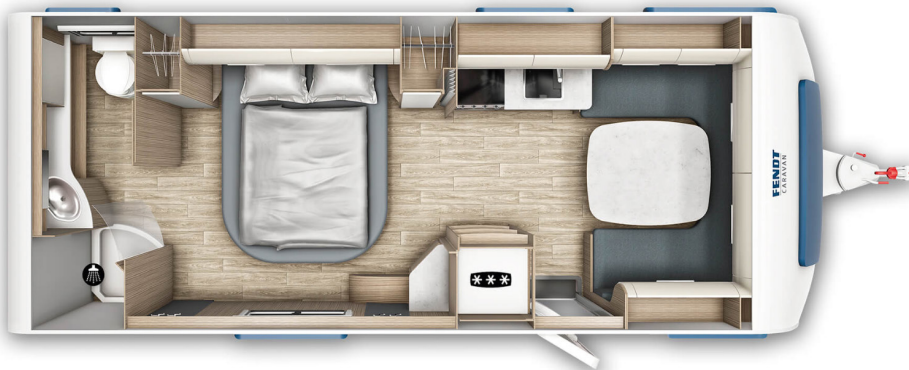

V • E • R • K

Víkurvarf 6 - 203 Kópavogur - Sími 5577720 - www.vikurverk.is

Ekki er tekin ábyrgð á innsláttarvillum. Verð geta breyst án fyrirvara.

* Gegn því að hjólhýsið fari í sérstaka rakamælingu á Verkstæði Víkurverks árlega frá skráningu meðan á ábyrgð stendur.