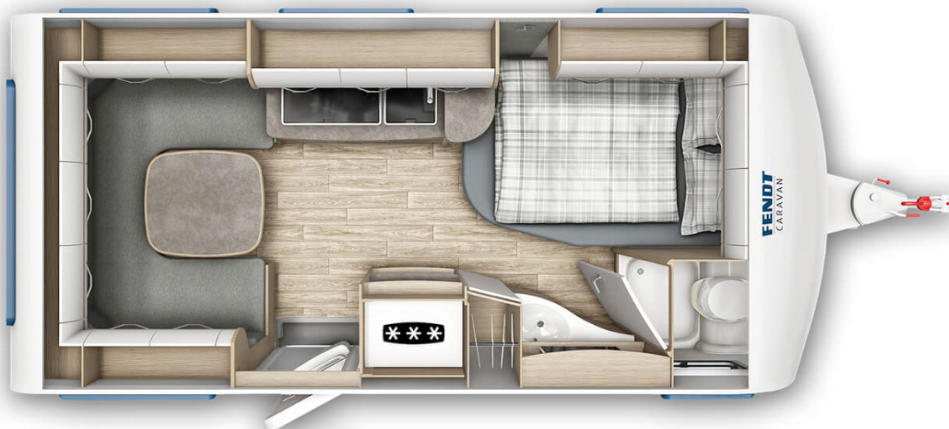

Víkurhvarf 6 - 203 Kópavogur - Sími 5577720 - www.vikurverk.is

Ekki er tekin ábyrgð á innsláttarvillum. Verð geta breyst án fyrirvara.
* Gegn því að hjólhýsið fari í sérstaka rakamælingu á Verkstæði Víkurverks árlega frá skráningu meðan á ábyrgð stendur.