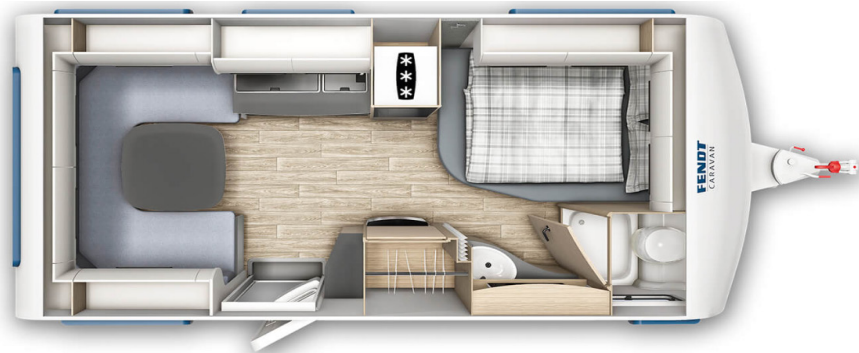

Víkurvarf 6 - 203 Kópavogur - Sími 5577720 - www.vikurverk.is

Ekki er tekin ábyrgð á innsláttarvillum. Verð geta breyst án fyrirvara.

* Gegn því að hjólhýsið fari í sérstaka rakamælingu á Verkstæði Víkurverks árlega frá skráningu meðan á ábyrgð stendur.