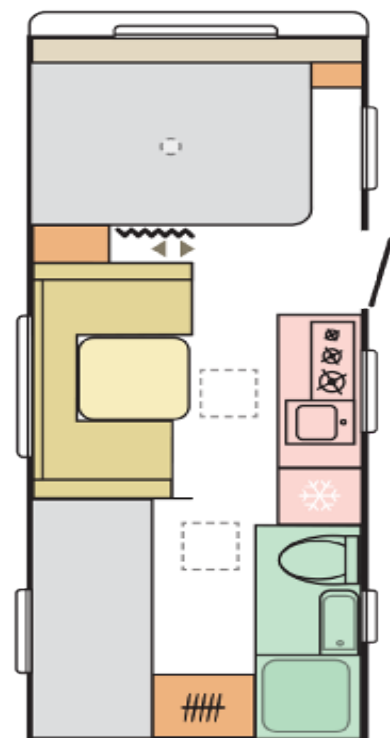

Aviva 563 PT

ADRIA
2025

Mál og vigt	Skipulag
• Heildarlengd með beisli 759 cm	• Svefnpláss fyrir 6 - 7
• Lengd húss 615 cm	• Mál rúms 136 x 190 cm
• Breidd 245 cm	• Aukarúm í miðju 110/98 x 194cm
• Hæð 258 cm	• Kojur 2x74x195 cm / Þriðja koja 58x175 cm
• Eigin þyngd 1260 kg	• Fjöldi sæta 5 - 6
• Heildar leyfileg þyngd 1500 kg	Eldhús
	• SMART KITCHEN Eldhús sambyggð eldavél og vaskur
Undirvagn, grind og hús	• Ísskápur 140 L
• AL-KO grind / AKS beislislás	Baðherbergi
• Einangraðar hjólaskálar	• ERGO baðherbergi með sturtuklefa
• Þak úr trefjaplasti	• Thetford C 402 klósett
• Topplúga	Rafmagn, vatn og hiti
• Geymsluhólf undir rúmi	• Hleðslustöð, spennubreytir, rafgeymir
• Heildarþykkt á veggjum 23 mm	• 230 V og 12 V og USB tengi
• Heildarþykkt á þaki 24 mm	• Vatnstankur 50 L
• Heildarþykkt á gólfi 40 mm	• Truma miðstöð og Truma Therme vatnshitari 230 V
	• Gólfhiti 230 V
	• 13 póla bíltengi (millistykki í 7 póla)
	• Mælt með forltjaldi ekki stærra en 390