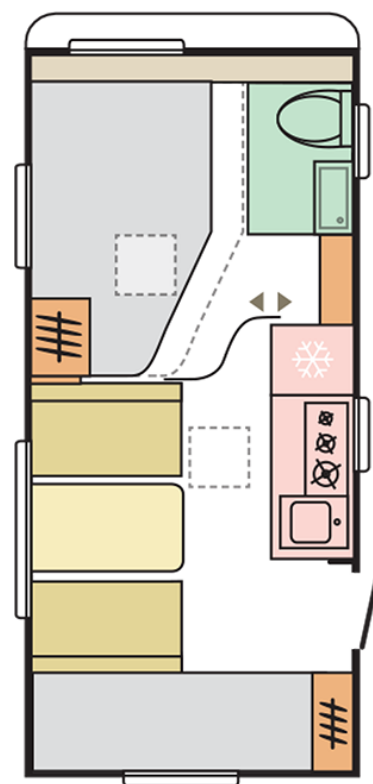

## Aviva 472 PK

**ADRIA**  
2025

Mál og vigt	Skipulag
• Heildarlengd með beisli 663 cm	• Svefnpláss fyrir 6
• Lengd húss 528 cm	• Mál rúms 200 x 137/107 cm
• Breidd 230 cm	• Aukarúm í miðju 180 x 96 cm
• Hæð 258 cm	• Kojur 188 / 184 x 64 cm
• Eigin þyngd 1065 kg	• Fjöldi sæta 5 - 6
• Heildar leyfileg þyngd 1350 kg	<b>Eldhús</b>
	• SMART KITCHEN Eldhús sambyggð eldavél og vaskur
	• Ísskápur 140 L
<b>Undirvagn, grind og hús</b>	<b>Baðherbergi</b>
• AL-KO grind / AKS beislislás	• ERGO baðherbergi með sturtuklefa
• Einangraðar hjólaskálar	• Thetford C 402 klósett
• Þak úr trefjaplásti	<b>Rafmagn, vatn og hiti</b>
• Topplúga	• Hleðslustöð, spennubreytir, rafgeymir
• Geymsluhólf undir rúmi	• 230 V og 12 V og USB tengi
• Heildarþykkt á veggjum 23 mm	• Vatnstankur 50 L
• Heildarþykkt á þaki 24 mm	• Truma miðstöð og Truma Therme vatnshitari 230 V
• Heildarþykkt á gólfi 40 mm	• Gólfhiti 230 V
	• 13 póla bíltengi (millistykki í 7 póla)
	• Mælt með forltjaldi ekki stærra en 330