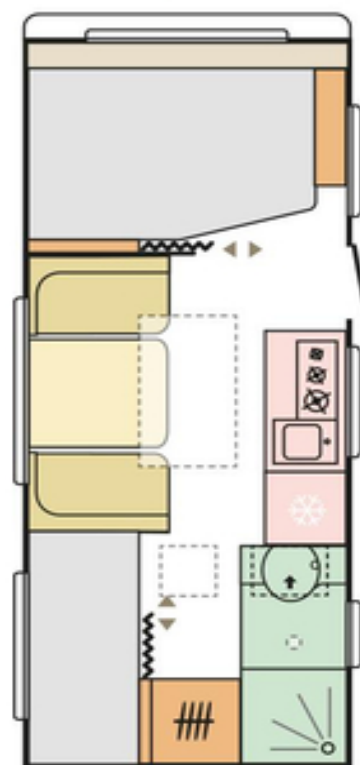

Altea 552 PK

ADRIA
2025

Mál og vigt	Skipulag
• Heildarlengd með beisli 761 cm	• Svefnpláss fyrir 6-7
• Lengd húss 616 cm	• Mál rúms 135/95 x 200 cm
• Breidd 230 cm	• Hægt að lyfta höfðagöflum á rúmunum
• Hæð 258 cm	• Aukarúm 102/95 x 200 cm
• Eigin þyngd 1250 kg	• Kojur 2x196x75, 176x65 cm
• Heildar leyfileg þyngd 1500 kg	Eldhús
	• SMART KITCHEN Eldhús sambyggð eldavél og vaskur
	• Ísskápur 167 L
Undirvagn, grind og hús	Baðherbergi
• AL-KO grind / AKS beislistás	• ERGO baðherbergi með sturtu
• Einangraðar hjólaskálar	• Thetford C 402 klósett
• Þak úr trefjaplásti	Rafmagn, vatn og hiti
• Beislishlíf	• Hleðslustöð, rafgeymir, spennubreytir
• Topplúga	• 230 V og 12 V og USB tengi
• Geymsluhólf undir rúmi	• Vatnstankur 50 L
• Vindhlíf á brettaboga með kílrennu	• Truma miðstöð og Truma Therme vatnshitari 230 V
• Heildarþykkt á veggjum 23 mm	• Gólfhiti 230 V
• Heildarþykkt á þaki 29 mm	• 13 póla bíltengi (millistykki í 7 póla)
• Heildarþykkt á gólfi 40 mm	
	• Mælt með fortjaldi ekki stærra en 390