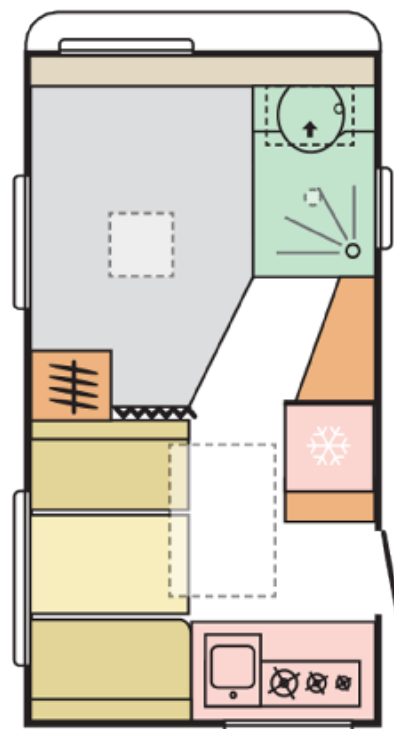

Altea 402 PH

ADRIA
2025

Mál og vigt	Skipulag
• Heildarlengd með beisli 610 cm	• Svefnpláss fyrir 4
• Lengd húss 464 cm	• Mál hjónarúms 137 x 200 cm
• Breidd 230 cm	• Hægt að lyfta höfðagafli á rúmi
• Hæð 258 cm	• Aukarúm 102 x 189 cm
• Eigin þyngd 1062 kg	• Sæti fyrir 4
• Heildar leyfileg þyngd 1300 kg	Eldhús
	• SMART KITCHEN Eldhús sambyggð eldavél og vaskur
	• Ísskápur 167 L
Undirvagn, grind og hús	Baðherbergi
• AL-KO grind / AKS beislislás	• ERGO baðherbergi með sturtu
• Einangraðar hjólaskálar	• Thetford C 402 klósett
• Þak úr trefjaplasi	Rafmagn, vatn og hiti
• Beislishlíf	• Hleðslustöð, rafgeymir, spennubreytir
• Topplúga	• 230 V og 12 V og USB tengi
• Geymsluhólf undir rúmi	• Vatnstankur 50 L
• Vindhlíf á brettaboga með kílrönnu	• Truma miðstöð og Truma Therme vatnshitari 230 V
• Heildarþykkt á veggjum 23 mm	• Gólfhiti 230 V
• Heildarþykkt á þaki 29 mm	• 13 póla bíltengi (millistykki í 7 póla)
• Heildarþykkt á gólfi 40 mm	
	• Mælt með fortjaldi ekki stærra en 260