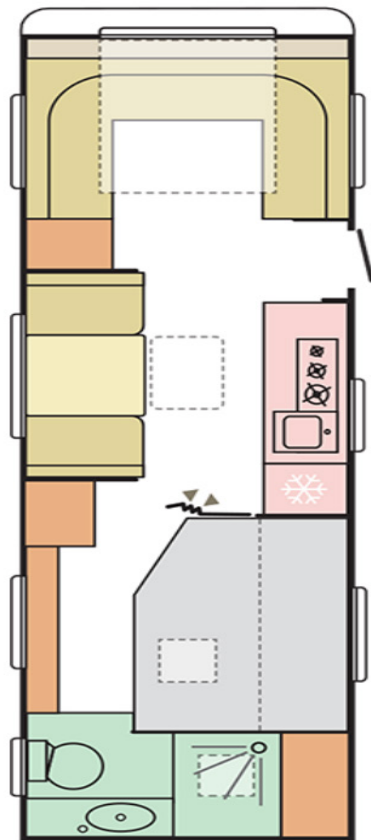

V • E • R • K

Verð kr 9.795.000 stgr

Víkurvarf 6 - 203 Kópavogur - Sími 5577720 - www.vikurverk.is

Ekki er tekin ábyrgð á innsláttarvillum. Verð geta breyst án fyrirvara.

* Gegn því að hjólhýsið fari í sérstaka rakamælingu á Verkstæði Víkurverks árlega frá skráningu meðan á ábyrgð stendur.