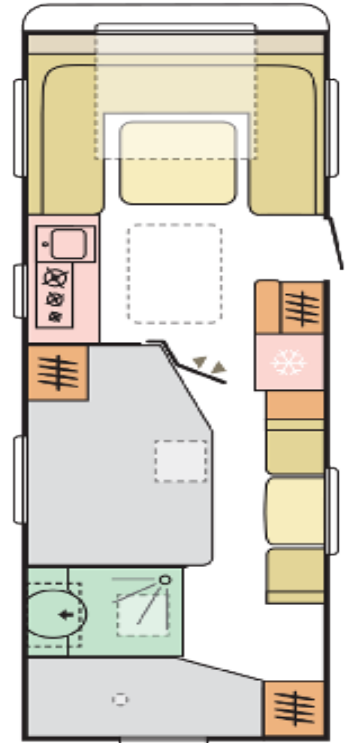

VÍKUR
V • E • R • K

Víkurhvarf 6 - 203 Kópavogur - Sími 5577720 - www.vikurverk.is

Ekki er tekin ábyrgð á innsláttarvillum. Verð geta breyst án fyrirvara.

* Gegn því að hjólhýsið fari í sérstaka rakamælingu á Verkstæði Víkurverks árlega frá skráningu meðan á ábyrgð stendur.

Verð kr 9.495.000 stgr