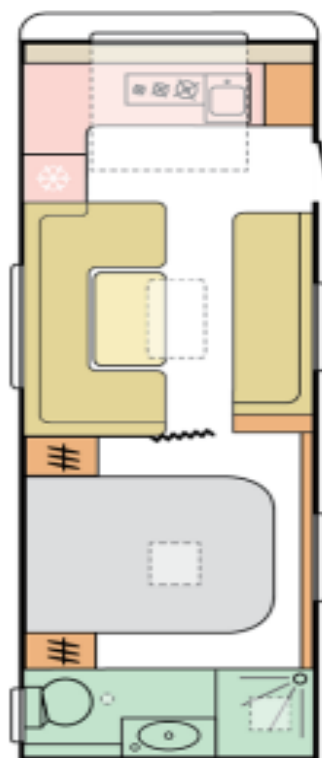

VÍKUR
V • E • R • K

Verð kr 9.495.000 stgr

Víkurhvarf 6 - 203 Kópavogur - Sími 5577720 - www.vikurverk.is

Ekki er tekin ábyrgð á innsláttarvillum. Verð geta breyst án fyrirvara.

* Gegn því að hjólhýsið fari í sérstaka rakamælingu á Verkstæði Víkurverks árlega frá skráningu meðan á ábyrgð stendur.