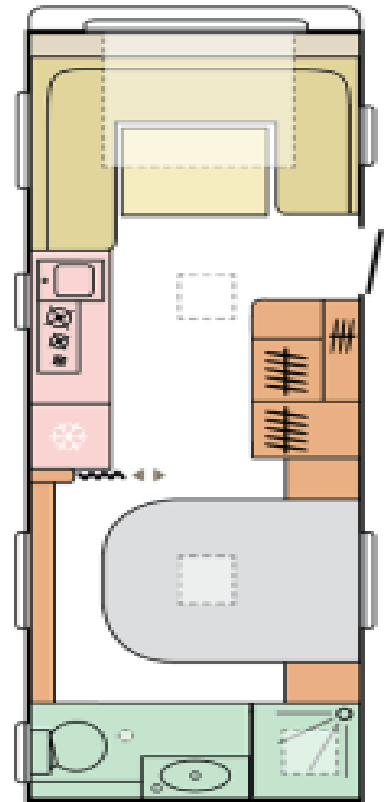

VÍKUR
V • E • R • K

Verð kr 7.895.000 stgr

Víkurhvarf 6 - 203 Kópavogur - Sími 5577720 - www.vikurverk.is

Ekki er tekin ábyrgð á innsláttarvillum. Verð geta breyst án fyrirvara.

* Gegn því að hjólhýsið fari í sérstaka rakamælingu á Verkstæði Víkurverks árlega frá skráningu meðan á ábyrgð stendur.