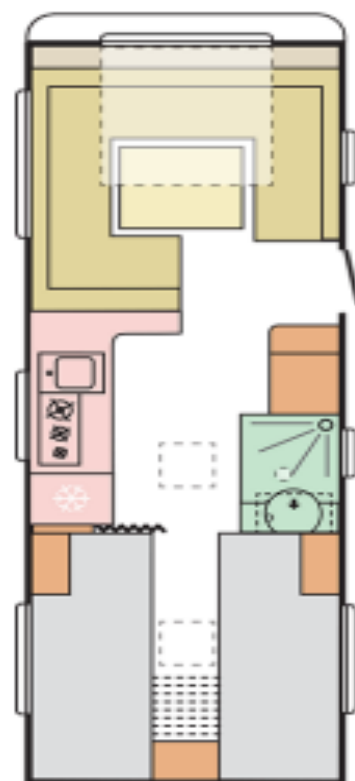

VÍKUR
V • E • R • K

Verð kr 7.895.000 stgr

Víkurhvarf 6 - 203 Kópavogur - Sími 5577720 - www.vikurverk.is

Ekki er tekin ábyrgð á innsláttarvillum. Verð geta breyst án fyrirvara.

* Gegn því að hjólhýsið fari í sérstaka rakamælingu á Verkstæði Víkurverks árlega frá skráningu meðan á ábyrgð stendur.