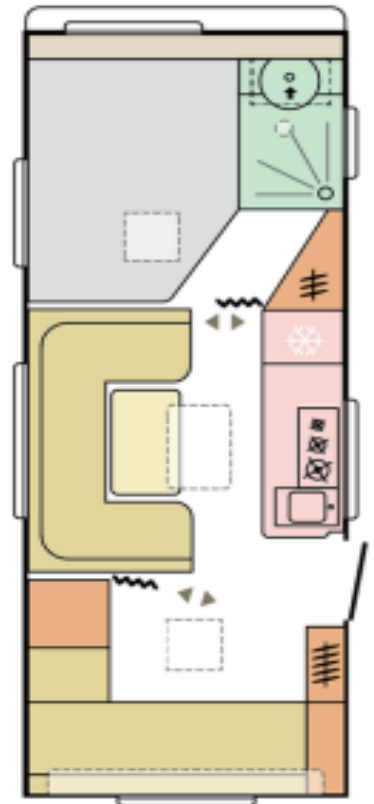

VÍKUR
V • E • R • K

Víkurvarf 6 - 203 Kópavogur - Sími 5577720 - www.vikurverk.is

Ekki er tekin ábyrgð á innsláttarvillum. Verð geta breyst án fyrirvara.

* Gegn því að hjólhýsið fari í sérstaka rakamælingu á Verkstæði Víkurverks árlega frá skráningu meðan á ábyrgð stendur.

Verð kr 7.145.000 stgr

Með Alde hitakerfi kr 7.795.000