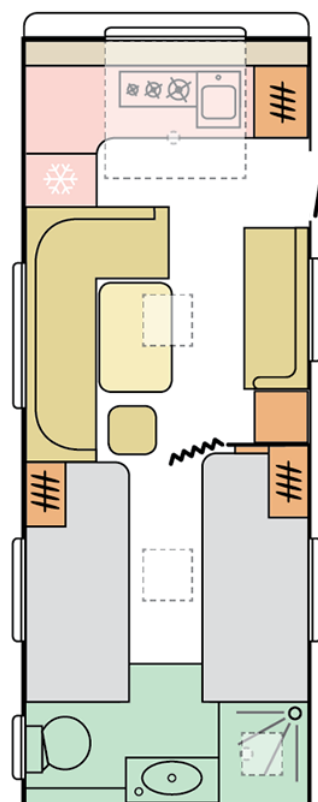

VÍKUR
V • E • R • K

Verð kr 7.695.000 stgr

Víkurhvarf 6 - 203 Kópavogur - Sími 5577720 - www.vikurverk.is

Ekki er tekin ábyrgð á innsláttarvillum. Verð geta breyst án fyrirvara.

* Gegn því að hjólhýsið fari í sérstaka rakamælingu á Verkstæði Víkurverks árlega frá skráningu meðan á ábyrgð stendur.