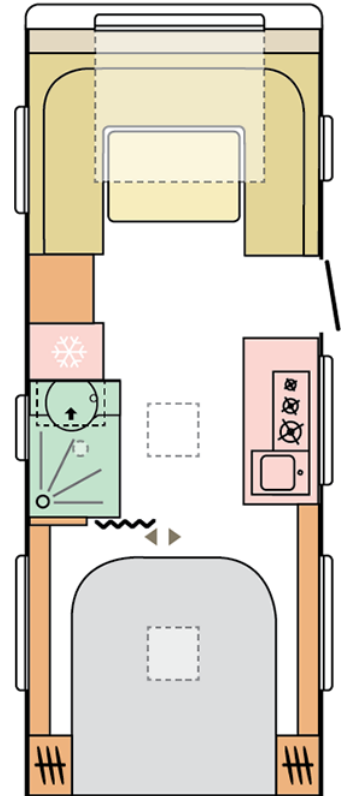

# Adora 593 UP

Mál og vigt	Skipulag
• Heildarlengd með beisli 796 cm	• Svefnpláss fyrir 4
• Lengd húss 665 cm	• Mál hjónarúms 154 x 193 cm
• Breidd 246 cm	• Hægt er að lyfta höfðagöflum á hjónarúmi
• Hæð 261 cm	• Aukarúm 123 x 225 cm
• Eigin þyngd 1480 kg	• Skrautpúðasett
• Heildar leyfileg þyngd 2000 kg	• Sæti fyrir 5
	<b>Eldhús</b>
<b>Undirvagn, grind og hús</b>	• SMART KITCHEN Eldhús sambyggð eldavél og vaskur
• AL-KO grind / AKS beislislás	• Ísskápur SLIM-FIT 140 L
• Einangraðar hjólaskálar	• Skúffur með SOFT lokun
• Sterkari stuðningsfætur	<b>Baðherbergi</b>
• Beislislíf	• ERGO baðherbergi með sturtu
• Álfelgur	• Thetford C 402 klósett
• Pak og hliðar úr trefjaplásti	<b>Rafmagn, vatn og hiti</b>
• PANORAMA gluggi að framan	• Stjórnborð fyrir vatn og rafmagn
• Topplúga	• Bluetooth + hátalarar
• Flugnanet fyrir hurð og gluggum	• 230 V og 12 V og USB tengi
• Geymsluhólf undir rúmi	• Hleðslustöð, rafgeymir, spennubreytir
• Vindhlíf á brettaboga með kílrennu	• Vatnstankur 50 L
• Heildarþykkt á veggjum 33 mm	• Alde hitakerfi / vatnshiti
• Heildarþykkt á þaki 29 mm	• Gólfhiti 230 V
• Heildarþykkt á gólfi 42 mm	• 13 póla bíltengi (millistykki í 7 póla)
	• Mælt með fortjaldi ekki stærra en 440