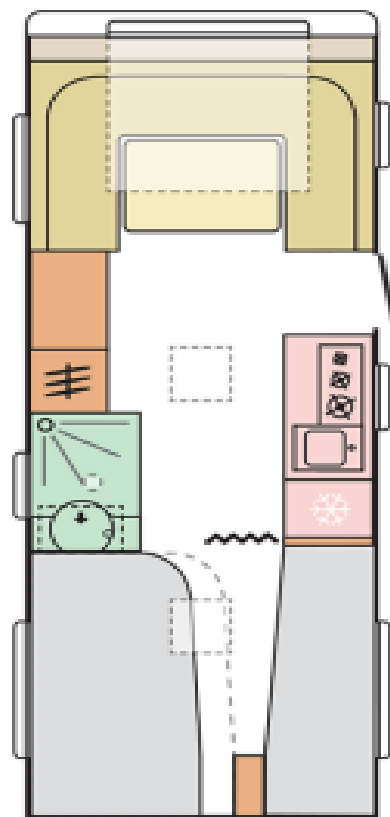

VÍKUR
V • E • R • K

Verð kr 6.995.000 stgr

Með ALDE miðstöð kr 7.595.000 stgr

Víkurvarf 6 - 203 Kópavogur - Sími 5577720 - www.vikurverk.is

Ekki er tekin ábyrgð á innsláttarvillum. Verð geta breyst án fyrirvara.

* Gegn því að hjólhýsið fari í sérstaka rakamælingu á Verkstæði Víkurverks árlega frá skráningu meðan á ábyrgð stendur.