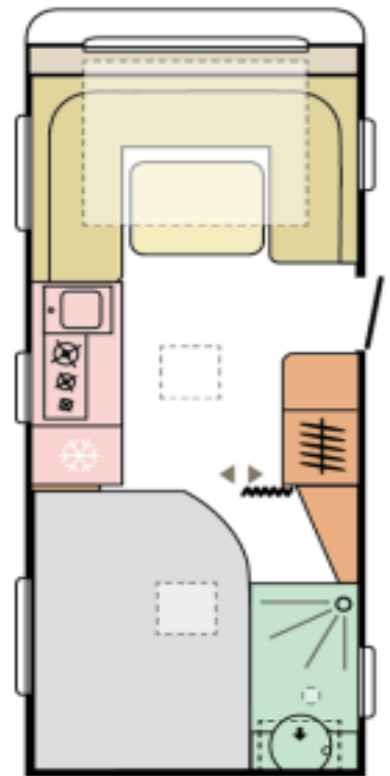

VÍKUR
V • E • R • K

Verð kr 6.395.000 stgr

Verð með ALDE miðstöð kr. 6.885.000 stgr

Víkurhvarf 6 - 203 Kópavogur - Sími 5577720 - www.vikurverk.is

Ekki er tekin ábyrgð á innsláttarvillum. Verð geta breyst án fyrirvara.

* Gegn því að hjólhýsið fari í sérstaka rakamælingu á Verkstæði Víkurverks árlega frá skráningu meðan á ábyrgð stendur.