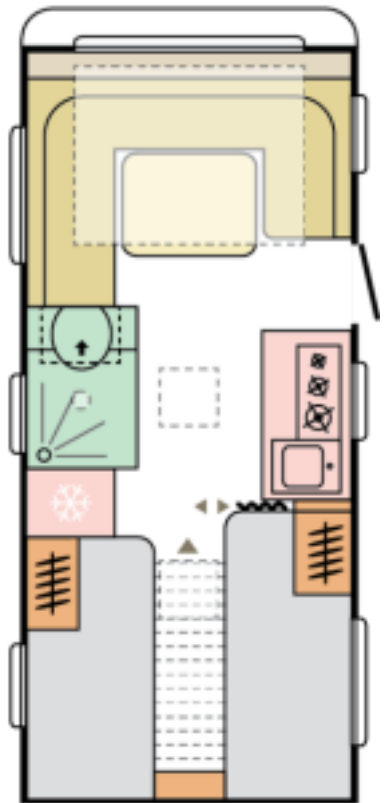

VÍKUR
V • E • R • K

Verð kr 6.395.000 stgr

Verð með ALDE miðstöð

kr. 6.885.000 stgr

Víkurhvarf 6 - 203 Kópavogur - Sími 5577720 - www.vikurverk.is

Ekki er tekin ábyrgð á innsláttarvillum. Verð geta breyst án fyrirvara.

* Gegn því að hjólhýsið fari í sérstaka rakamælingu á Verkstæði Víkurverks árlega frá skráningu meðan á ábyrgð stendur.