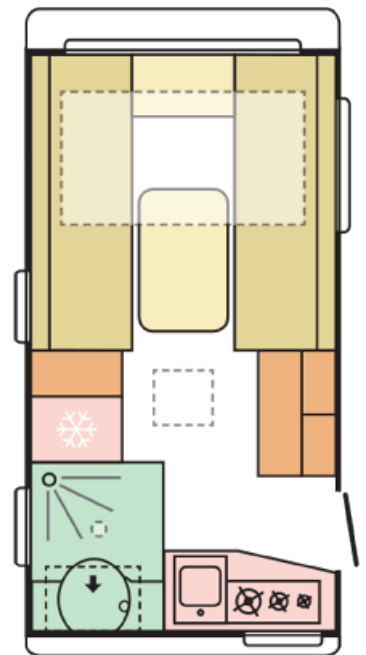

Action 391 LH Sport

ADRIA
2025

Mál og vigt	Skipulag
• Heildarlengd með beisli 610 cm	• Svefnpláss fyrir 3
• Lengd húss 446 cm	• Mál svefnsofa 2 x 200 x 66 cm (200x204 cm)
• Breidd 220 cm	• Samtenging milli sófa
• Hæð 258 cm	• Sæti fyrir 5
• Eigin þyngd 1068	Eldhús
• Heildar leyfileg þyngd 1300 kg	• Smart kitchen sambyggð eldavél og vaskur
	• Ísskápur 140 L
Undirvagn, grind og hús	Baðherbergi
• AL-KO grind / AKS beislistás	• ERGO baðherbergi með sturtu
• Einangraðar hjólaskálar	• Thetford C 402 klósett
• Beislishlíf	Rafmagn, vatn og hiti
• Sterkari stuðningsfætur	• Bluetooth + hátalarar
• Big Foot stuðningsplattar	• Hleðslustöð, rafgeymir, spennubreytir
• 16" ADRIA álfelgur + gróf dekk	• 230 V og 12 V og USB tengi
• Útdraganlegt þrep	• Vatnstankur 50 L
• Pak og hliðar úr trefjaplasti	• Truma Combi 4 E miðstöð / vatnshiti
• Stór PANORAMA ACTION þakgluggi	• Gólfhiti 230 V
• Topplúga	• 13 póla bíltengi (millistykki í 7 póla)
• Geymsluhólf undir sófa	
• Heildarþykkt á veggjum 24 mm	• Mælt með sérhönnuðu fortjaldi frá Telta
• Heildarþykkt á þaki 24 mm	
• Heildarþykkt á gólfi 40 mm	