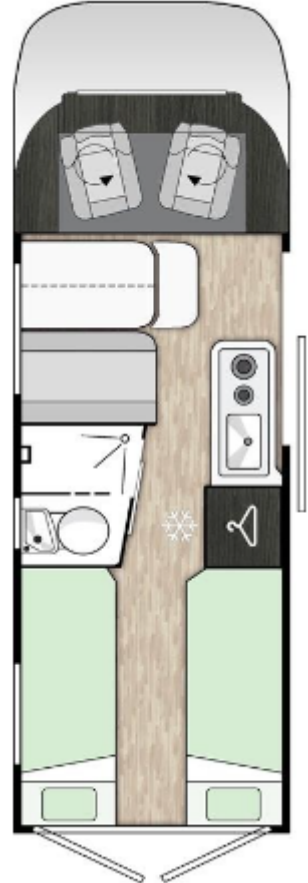

Verð kr 15.980.000 stgr

Víkurhvarf 6 - 203 Kópavogur - Sími 5577720 - www.vikurverk.is
Ekki er tekin ábyrgð á innsláttarvillum. Verð geta breyst án fyrirvara.