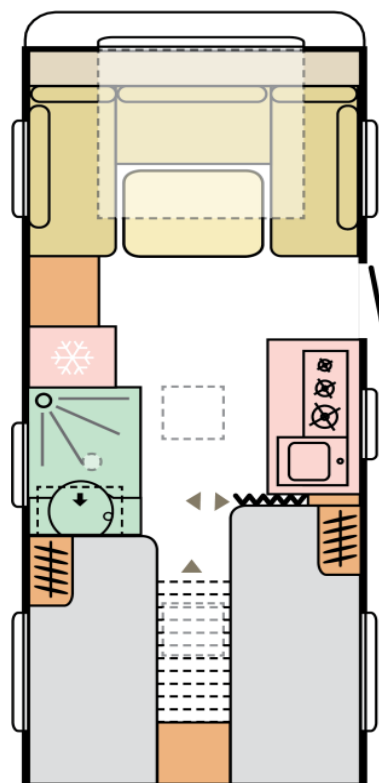

VÍKUR
V • E • R • K

Verð kr 7.695.000 stgr

Víkurvarf 6 - 203 Kópavogur - Sími 5577720 - www.vikurverk.is

Ekki er tekin ábyrgð á innsláttarvillum. Verð geta breyst án fyrirvara.

* Gegn því að hjólhýsið fari í sérstaka rakamælingu á Verkstæði Víkurverks árlega frá skráningu meðan á ábyrgð stendur.