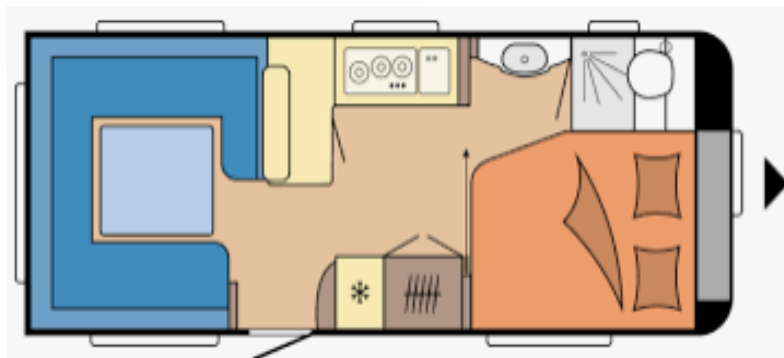

Víkurhvarf 6 - 203 Kópavogur - Sími 5577720 - www.vikurverk.is

Ekki er tekin ábyrgð á innsláttarvillum. Verð geta breyst án fyrirvara.

* 2 ára ábyrgð + 1 ár gegn því að komið sé með hjólhýsið í Ábyrgðarskoðun á Verkstæði Víkurverks innan tveggja ára frá skráningu

** 12 ára lekaábyrgð gegn því hjólhýsið fari í sérstaka rakamælingu á Verkstæði Víkurverks árlega meðan á ábyrgð stendur.