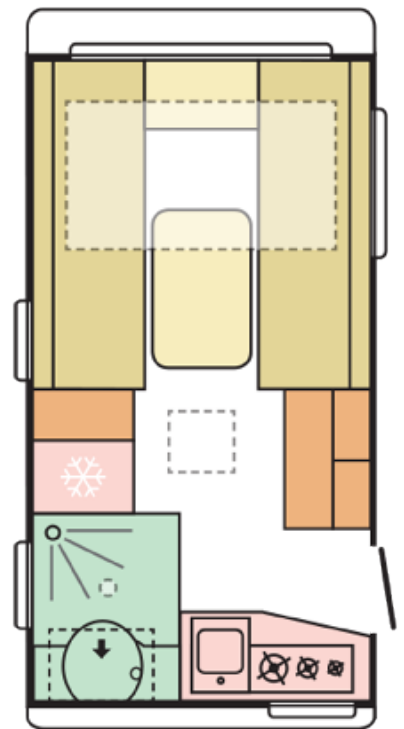

## Action 391 LH Sport

Mál og vigt	Skipulag
• Heildarlengd með beisli 610 cm	• Svefnpláss fyrir 3
• Lengd húss 446 cm	• Mál svefnsofa 2 x 200 x 66 cm (200x204 cm)
• Breidd 220 cm	• Samtenging milli sófa
• Hæð 258 cm	• Sæti fyrir 5
• Eigin þyngd 1068	<b>Eldhús</b>
• Heildar leyfileg þyngd 1300 kg	• Smart kitchen sambyggð eldavél og vaskur
	• Ísskápur 140 L
<b>Undirvagn, grind og hús</b>	<b>Baðherbergi</b>
• AL-KO grind / AKS beislislás	• ERGO baðherbergi með sturtu
• Einangraðar hjólaskálar	• Thetford C 402 klósett
• Beislislíf	<b>Rafmagn, vatn og hiti</b>
• Sterkari stuðningsfætur	• Bluetooth + hátalarar
• Big Foot stuðningsplattar	• Hleðslustöð, rafgeymir, spennubreytir
• 16" ADRIA álfelgur + gróf dekk	• 230 V og 12 V og USB tengi
• Útdraganlegt þrep	• Vatnstankur 50 L
• Pak og hliðar úr trefjaplásti	• Truma Varío með E-Kit (Gas / 230 V)
• Stór PANORAMA ACTION þakgluggi	• Gólfhiti 230 V
• Topplúga	• Truma Therme vatnshitari 230 V
• Geymsluhólf undir sófa	• 13 póla bíltengi (millistykki í 7 póla)
• Heildarþykkt á veggjum 24 mm	• Mælt með sérhönnuðu fortjaldi frá Telta
• Heildarþykkt á þaki 24 mm	
• Heildarþykkt á gólfi 40 mm	