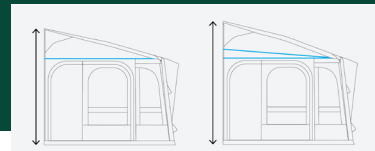

Húsbílar

Svunta undir ferðavagninn
fylgir ekki fortjöldum

Hæð S: 235-265 cm

Hæð M: 265-295 cm