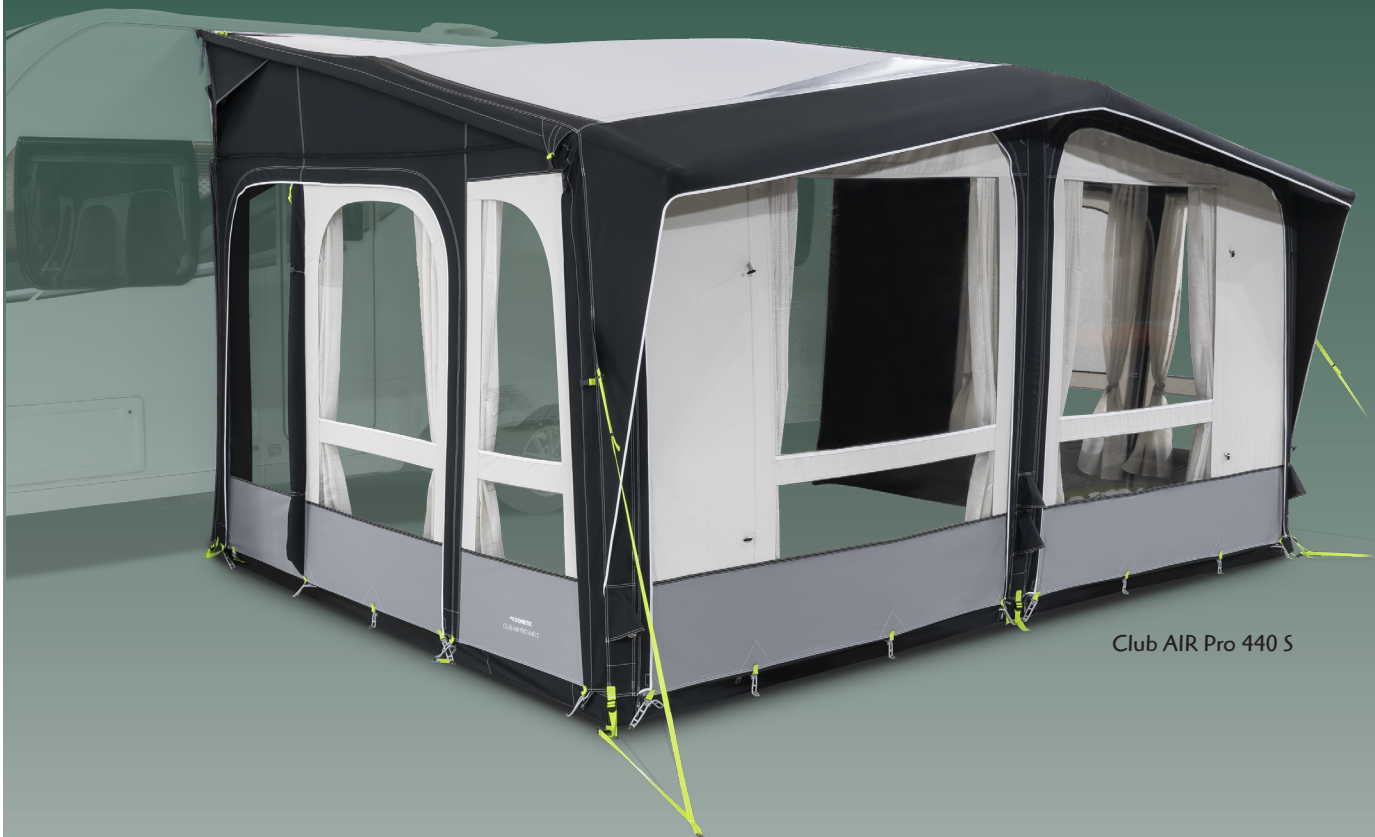

Víkurverk - Allt í ferðalagið

Kampa® | **DOMETIC**

Club AIR Pro 440 S