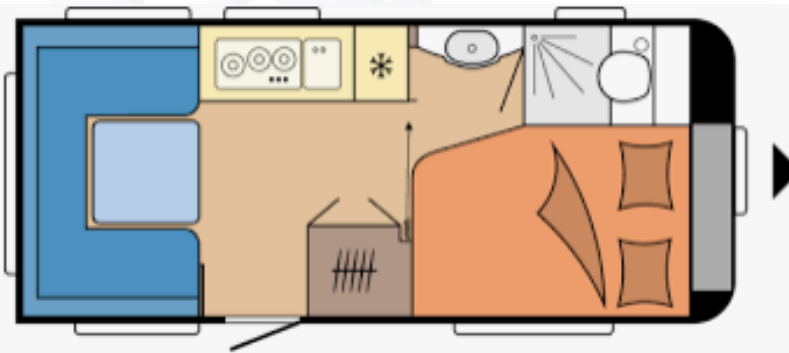

• Heildarlengd með beisli	664 cm	Eldhús
• Lengd húss	546 cm	• Gaseldavél með 3 hellum
• Breidd	230 cm	• Ísskápur 133 L með frystihólfi
• Hæð	263 cm	
• Lofthæð	195 cm	Badherbergi
• Eigin þyngd	1255 kg	• Thetford C500 klósett
• Heildar leyfileg þyngd	1350 kg	• Gluggi
Skipulag		Rafmagn, vatn og hiti
• Fjöldi sæta	6	• 13 póla bíltengi (millistykki í 7 póla)
• Fjöldi svefnpláss	4	• 230 V og 12 V
• Stærð hjónarúms / springdýna	138/109x195 cm	• Spennubreytir
• Aukarúm	135x204 cm	• Truma S-3004 miðstöð
		• Truma Therme vatnshitari 230 V
Undirvagn, grind og hús		Almennt
• Grindargerð	KNOTT	• Hlíf á dráttarbeisli
• Heildarþykkt á veggjum	31 mm	• Topplúga
• Heildarþykkt á þaki	31 mm	• Geymsluhólf undir rúmi
• Heildarþykkt á gólfi	37 mm	• Álagsbremsur með bakkvörn
• Dekkjastærð	195/70R 14C	
		• Mælt með fortjaldi ekki stærra en 330