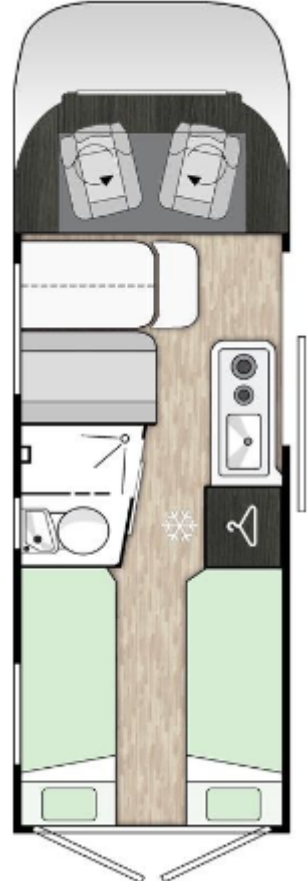

# FIAT BENIVAN B160 EXTREME

## 2024

4 4 4

• Lengd	636 cm	<b>Skipulag:</b>
• Breidd	205 cm	• Eldavél með 2 gashellum
• Hæð	265 cm	• Stálvaskur
• Eigin þyngd	2775 kg	• Ísskápur/ AES pressukælir 70 L
• Leyfileg þyngd	3500 kg	• Stækkanlegt eldhúsborð
• Díesel 2.2	140 hö	• Sæti fyrir 4
• Framhjóladrif	Já	• Svefnpláss 3 - 4
• Sjálfskipting	Já	• Stærð rúma 80x195/186 cm
• 16" álfelgur	Já	
• Fjarstýrðar samlæsingar	Já	
• Cruise control	Já	<b>Baðherbergi:</b>
• Cabin sun roof	Já	• Salerni
• Lyftanlegur toppur með aukarúmi	Já	• Sturta
• Snúningsstólar	Já	
• Webasto Diesel miðstöð Combi D6E	Já	• 12V og 230V og USB
• Gas vatnshitari	Já	• Sólarsella 120W
• Neysluvatnstankur	100 L	• Dieseltankur 90L
• Affalstankur	100 L	• Litur á bíl Lanzarote grey
• Topplúga	Já	• Litur á áklæði Imperia
• ABS + ESP	Já	• Isofix festingar í aftursæti
• Pláss fyrir 1 stk gaskút	Já	