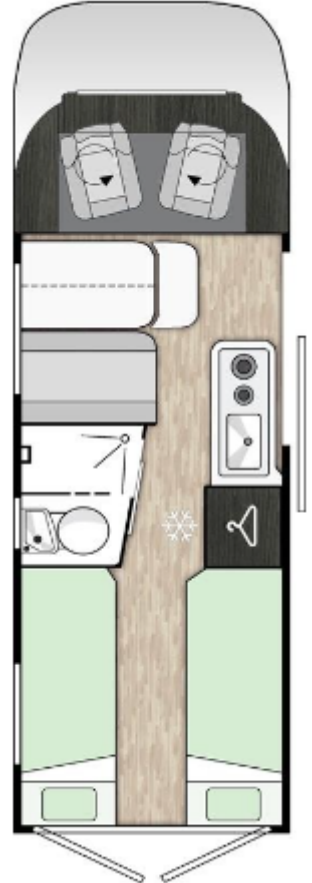

## 2024

4 4 4

• Lengd	636 cm	<b>Skipulag:</b>
• Breidd	205 cm	• Eldavél með 2 gashellum
• Hæð	265 cm	• Stálvaskur
• Eigin þyngd	2775 kg	• Ísskápur/ AES pressukælir 70 L
• Leyfileg þyngd	3500 kg	• Stækkanlegt eldhúsborð
• Díesel 2.2	140 hö	• Sæti fyrir 4
• Framhjóladrif	Já	• Svefnpláss 3 - 4
• Sjálfskipting	Já	• Stærð rúma 80x195/186 cm
• 16" álfelgur	Já	
• Fjarstýrðar samlæsingar	Já	
• Cruise control	Já	<b>Baðherbergi:</b>
• Cabin sun roof	Já	• Salerni
		• Sturta
• Snúningsstólar	Já	
• Webasto Diesel miðstöð Combi D6E	Já	• 12V og 230V og USB
• Gas vatnshitari	Já	• Sólarsella 120W
• Neysluvatnstankur	100 L	• Dieseltankur 90L
• Affalstankur	100 L	• Litur á bíl Lanzarote grey
• Topplúga	Já	• Litur á áklæði Imperia
• ABS + ESP	Já	• Isofix festingar í aftursæti
• Pláss fyrir 1 stk gaskút	Já	