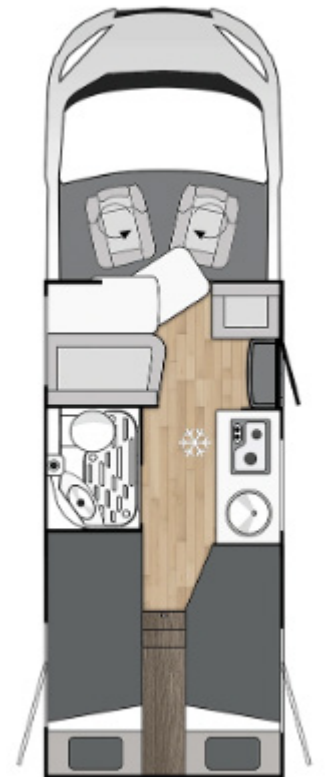

V • E • R • K

Víkurvarf 6 - 203 Kópavogur - Sími 557 7720 - www.vikurverk.is

Ekki er tekin ábyrgð á innsláttarvillum. Verð geta breyst án fyrirvara.

Verð kr 16.950.000