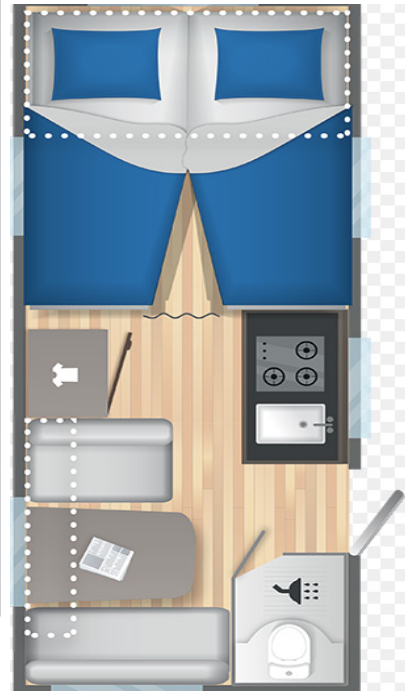

## ALBA 472

• Heildarlengd með beisli	640 cm	<b>Eldhús</b>
• Lengd húss	530cm	• Gaseldavél með 3 hellum
• Breidd	230 cm	• Ísskápur 85 L með frystihófi
• Hæð	258 cm	
• Lofthæð	195 cm	<b>Baðherbergi</b>
• Eigin þyngd	1031 kg	• Thetford C500 klósett
• Heildar leyfileg þyngd	1300 kg	• Handsturta
<b>Skipulag</b>		<b>Rafmagn, vatn og hiti</b>
• Fjöldi sæta	5	• 13 póla bíltengi (millistykki í 7 póla)
• Fjöldi svefnplássna	3	• Hleðslustöð, rafgeymir, spennubreytir
• Stærð rúma	95/70 x 195/205 cm	• Truma miðstöð
• Aukarúm	125/90 x 190 cm	• Truma Therme vatnshitari 230 V
		• 230 V og 12 V
<b>Undirvagn, grind og hús</b>		• Vatnstankur 50 L
• AL-KO grind og beisli		
• Álagsbremsur með bakkvörn		
• Geymsluhólf undir rúmi		• Mælt með fortjaldi ekki stærra en 330
• Varadekk		