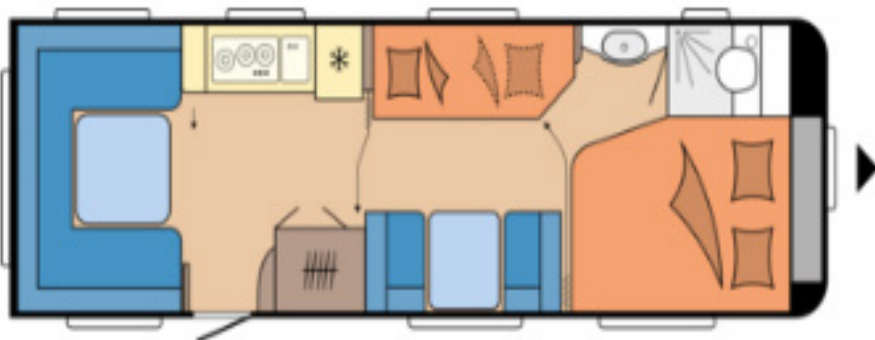

Víkurhvarf 6 - 203 Kópavogur - Sími 5577720 - www.vikurverk.is

Ekki er tekin ábyrgð á innsláttarvillum. Verð geta breyst án fyrirvara.

* 3 ára ábyrgð gegn því að hjólhýsið fari í Ábyrgðarskoðun á Verkstæði Víkurverks innan tveggja ára frá skráningu.

** 12 ára lekaábyrgð gegn því hjólhýsið fari í sérstaka rakamælingu á Verkstæði Víkurverks árlega meðan á ábyrgð stendur.