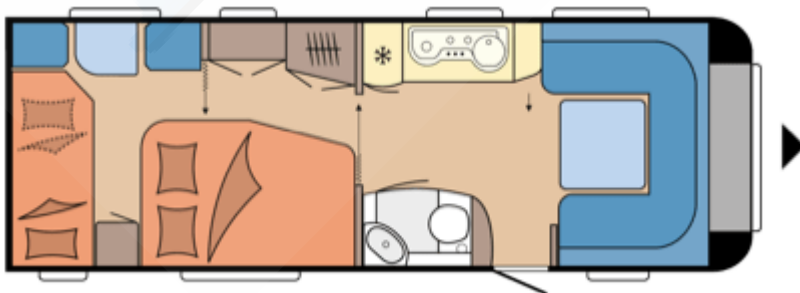

Víkurhvarf 6 - 203 Kópavogur - Sími 557 7720 - www.vikurverk.is

Ekki er tekin ábyrgð á innsláttarvillum. Verð geta breyst án fyrirvara.

* 3 ára ábyrgð gegn því að hjólhýsið fari í Ábyrgðarskoðun á Verkstæði Víkurverks innan tveggja ára frá skráningu.

** 5 ára lekaábyrgð gegn því hjólhýsið fari í sérstaka rakamælingu á Verkstæði Víkurverks árlega meðan á ábyrgð stendur.