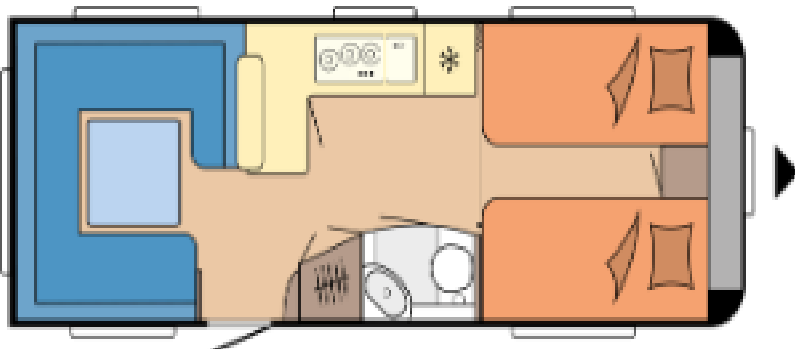

Vikurvarf 6 - 203 Kópavogur - Sími 5577720 - www.vikurverk.is

Ekki er tekin ábyrgð á innsláttarvillum. Verð geta breyst án fyrirvara.

* 3 ára ábyrgð gegn því að hjólhýsið fari í Ábyrgðarskoðun á Verkstæði Víkurverks innan tveggja ára frá skráningu.

** 12 ára lekaábyrgð gegn því hjólhýsið fari í sérstaka rakamælingu á Verkstæði Víkurverks árlega meðan á ábyrgð stendur.