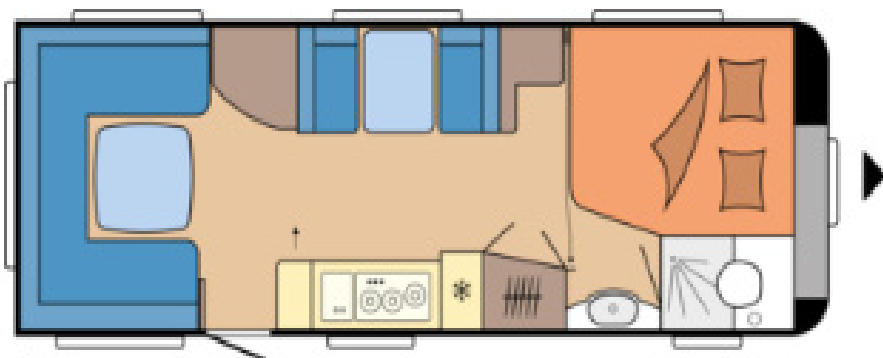

Vikurhvarf 6 - 203 Kópavogur - Sími 5577720 - www.vikurverk.is

Ekki er tekin ábyrgð á innsláttarvillum. Verð geta breyst án fyrirvara.

* 3 ára ábyrgð gegn því að hjólhýsið fari í Ábyrgðarskoðun á Verkstæði Víkurverks innan tveggja ára frá skráningu.

** 12 ára lekaábyrgð gegn því hjólhýsið fari í sérstaka rakamælingu á Verkstæði Víkurverks árlega meðan á ábyrgð stendur.