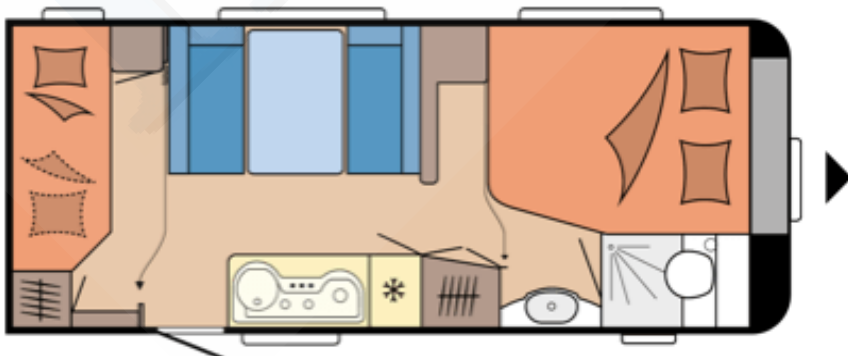

Víkurvarf 6 - 203 Kópavogur - Sími 5577720 - www.vikurverk.is

Ekki er tekin ábyrgð á innsláttarvillum. Verð geta breyst án fyrirvara.

* 3 ára ábyrgð gegn því að hjólhýsið fari í Ábyrgðarskoðun á Verkstæði Víkurverks innan tveggja ára frá skráningu.

** 12 ára lekaábyrgð gegn því hjólhýsið fari í sérstaka rakamælingu á Verkstæði Víkurverks árlega meðan á ábyrgð stendur.